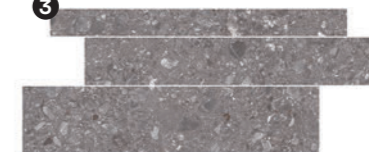

2

Mosaico
Bianco

Mosaico
Grigio

Mosaico
Antracite

3

Plank

- ve všech barvách

sokl 7 × 60