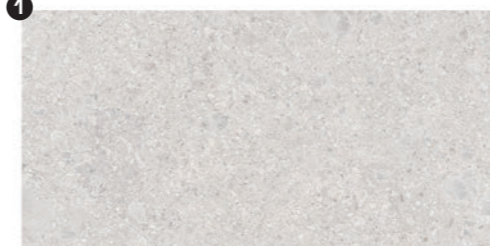

Pietra Di Gré

dlažba

obklad

mat

kalibrovaná

mrazuvzdorná

tloušťka 10 mm
variace odstínů V2
protiskluz R10

Ceny včetně 21% DPH.

15 × 60

1 1.599 Kč/m²
0,99 m²/11 ks

30 × 30

2 3.699 Kč/m²
0,99 m²/11 ks

30 × 60

1 1.199 Kč/m²
1,08 m²/6 ks
3 499 Kč/ks
5 ks/bal.

60 × 60

1 1.199 Kč/m²
1,08 m²/3 ks

60 × 120

1 1.499 Kč/m²
1.599 Kč/m² R11
1,44 m²/2 ks

120 × 120

1 1.999 Kč/m²
1,44 m²/1 ks

1

Bianco

2

3

- ve všech barvách

sokl 7 × 60

329 Kč/ks
12 ks/bal.