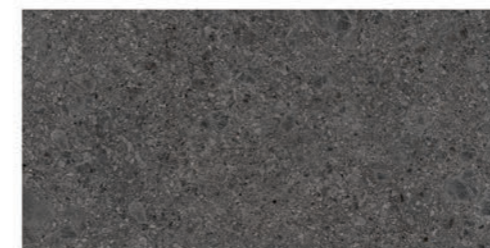

Antracite

2

3